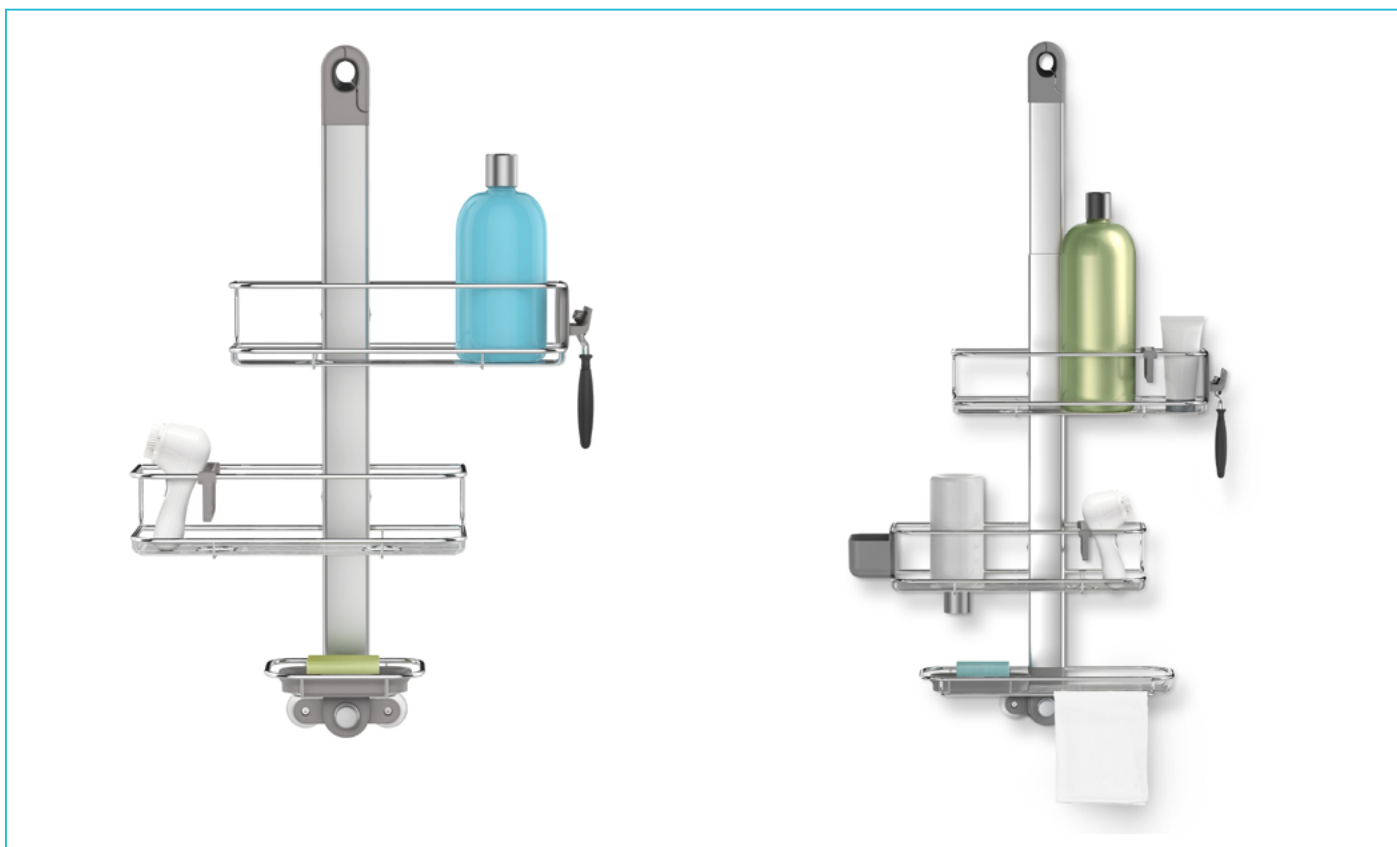

suporte de chuveiro ajustável

SKU # BT1098
Referência # 838810017655
Material / Cor Aço inoxidável e Alumínio anodizado
LxPxA (cm) 33.9 x 14.9 x 70.0

SKU # BT1099
Referência # 838810017662
Material / Cor Aço inoxidável e Alumínio anodizado
LxPxA (cm) 36.8 x 15.1 x 100.5