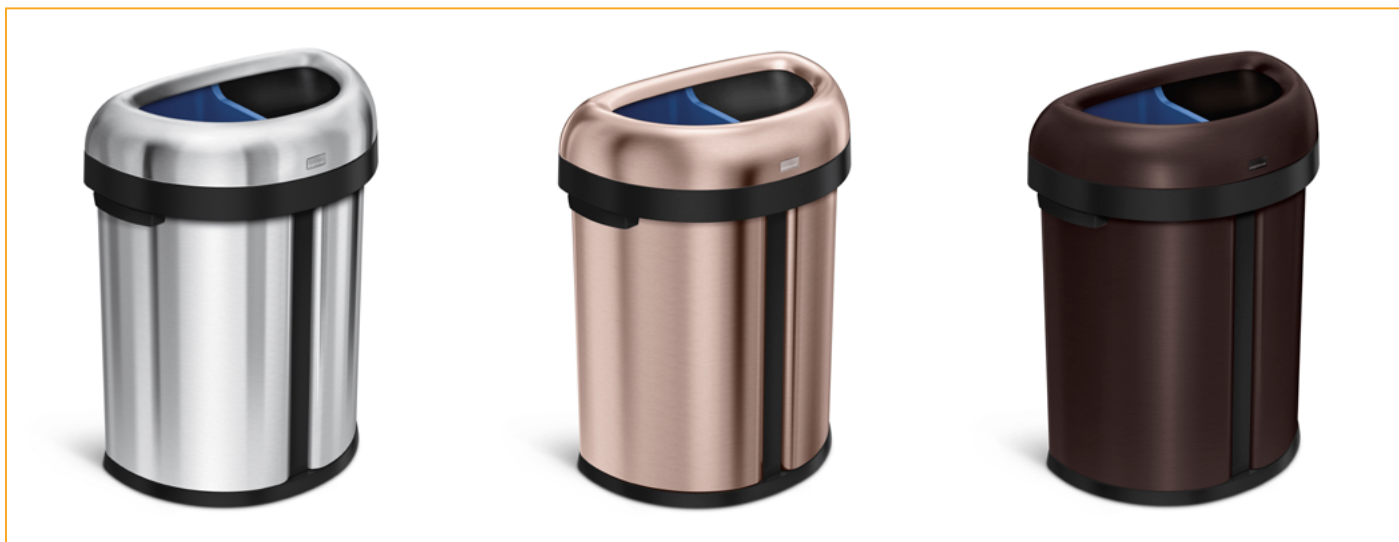

balde aberto | semi-redondo | reciclagem | 66 litros

SKU #	CW2059	SKU #	CW1485	SKU #	CW1486
Referência #	838810019970	Referência #	838810019987	Referência #	838810020112
Material / Cor	Inox / Escovado	Material / Cor	Inox / Rosa Dourado	Material / Cor	Inox / Bronze Escuro
Sacos do Lixo	H	Sacos do Lixo	H	Sacos do Lixo	H
LxPxA (cm)	48.0 x 48.0 x 82.0	LxPxA (cm)	48.0 x 48.0 x 82.0	LxPxA (cm)	48.0 x 48.0 x 82.0