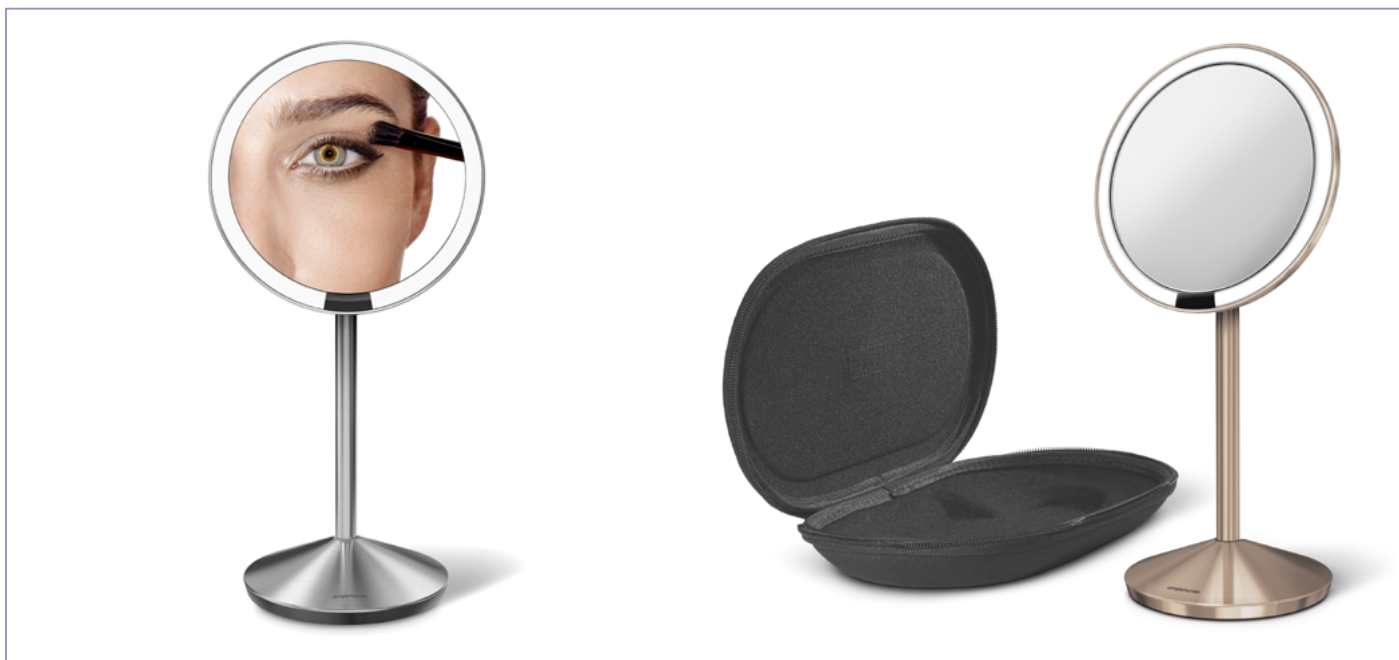

espelho com sensor | mini | 12cm | recarregável

SKU #	ST3004
Referência #	838810016535
Material / Cor	Inox / Escovado
LxPxA (cm)	14.5 x 11.5 x 29.8

SKU #	ST3010
Referência #	838810018751
Material / Cor	Inox / Rosa Dourado
LxPxA (cm)	14.5 x 11.5 x 29.8