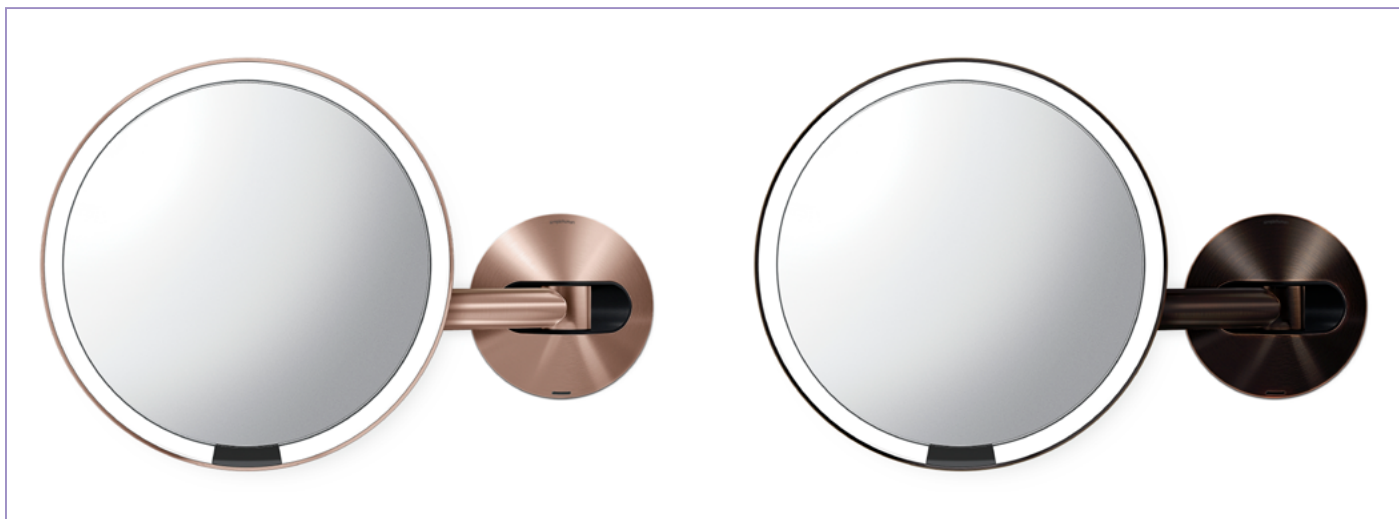

SKU #	ST3031
Referência #	838810021614
Material / Cor	Inox / Rosa Dourado
LxPxA (cm)	10.4 x 1.1 x 10.4

espelho com sensor | 20cm | parede | recarregável

SKU #	ST3002	SKU #	ST3015
Referência #	838810015781	Referência #	838810020501
Material / Cor	Inox / Escovado	Material / Cor	Inox / Brilhante
LxPxA (cm)	35.1 x 7.9 x 23.2	LxPxA (cm)	35.1 x 7.9 x 23.2
SKU #	ST3003*	SKU #	ST3016*
Referência #	838810015798*	Referência #	838810020518*